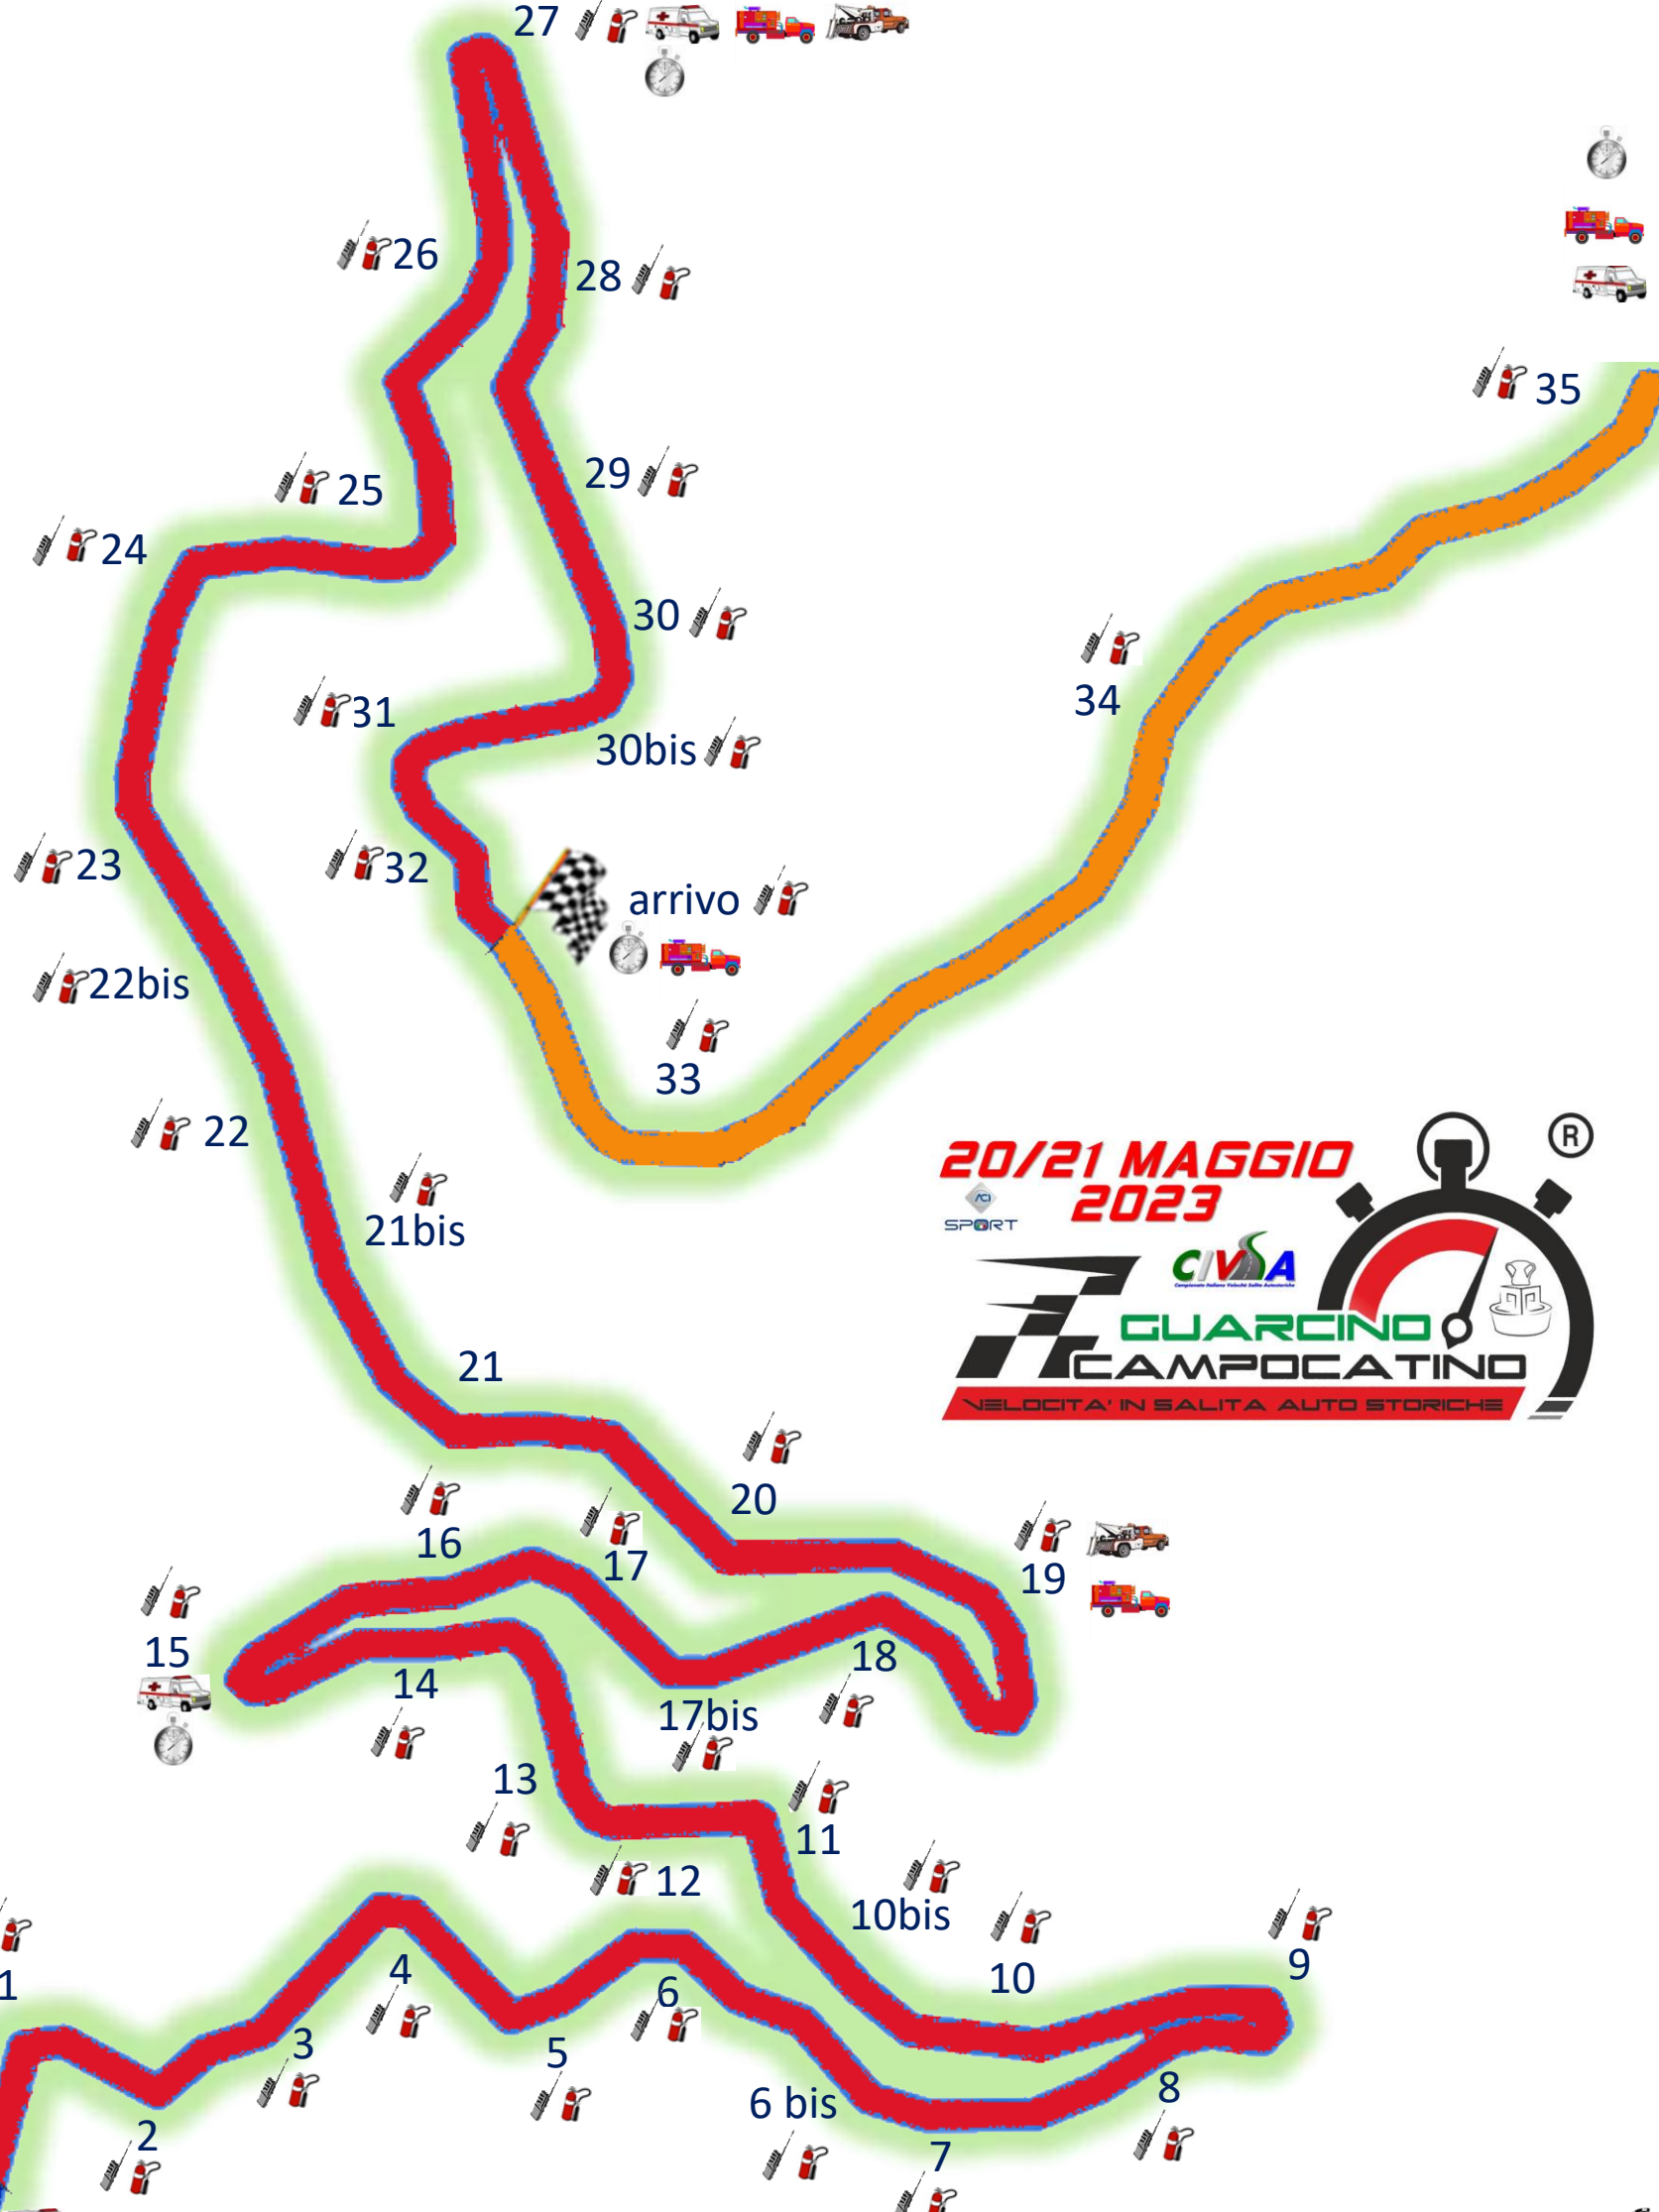

POST.	KM.
1	0,100
2	0,250
3	0,350
4	0,500
5	0,650
6	0,800
6 bis	0,900
7	1,100
8	1,350
9	1,500
10	1,600
10 bis	1,750
11	1,900
12	2,100
13	2,300
14	2,500
15	2,700
16	3,000
17	3,200
17 bis	3,350
18	3,500
19	3,700
20	3,900
21	4,100
21 bis	4,300
22	4,500
22 bis	4,750
23	4,900
24	5,100
25	5,300
26	5,600
27	5,900
28	6,100
29	6,300
30	6,500
30 bis	6,650
31	6,800
32	6,900
Arrivo	7,000
33	7,200
34	7,800
33	8,300

**20/21 MAGGIO 2023**

SPORT

**CIVA**

**GUARCINO CAMOCATINO**

VELOCITA' IN SALITA AUTO STORICHE

- allineamento
- percorso
- decelerazione